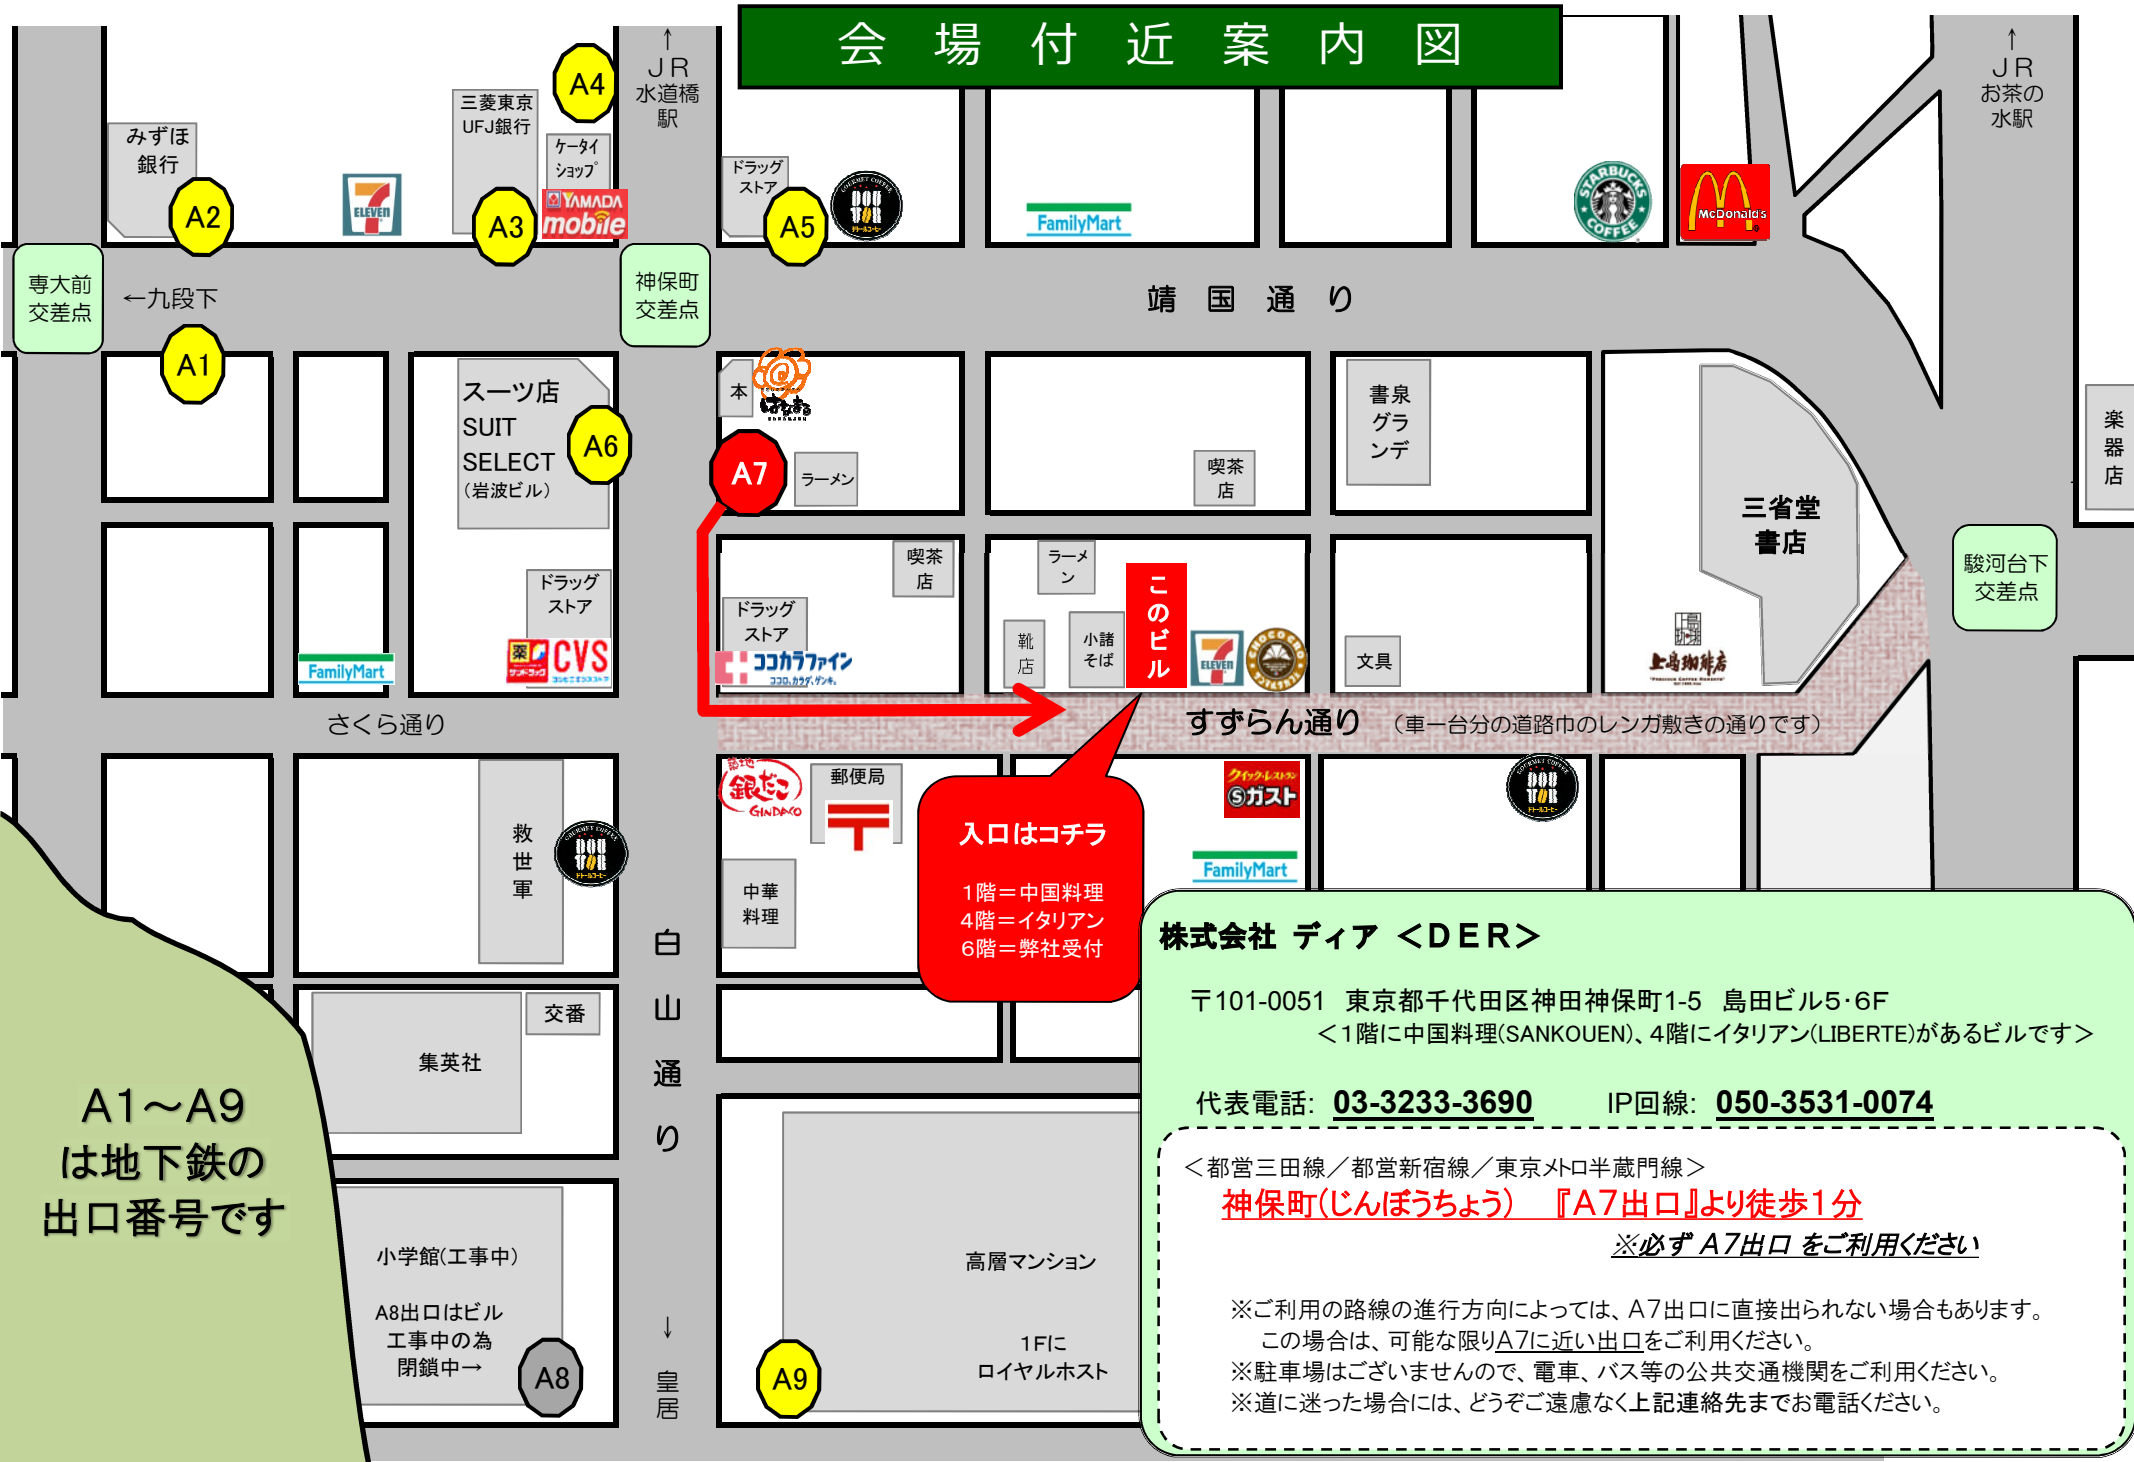

# 会場付近案内図

専大前  
交差点

神保町  
交差点

駿河台下  
交差点

楽器店

白山通り  
↓  
皇居

A1~A9  
は地下鉄の  
出口番号です

**入口はコチラ**  
1階＝中国料理  
4階＝イタリアン  
6階＝弊社受付

**株式会社 ディア <DER>**  
〒101-0051 東京都千代田区神田神保町1-5 島田ビル5・6F  
<1階に中国料理(SANKOUEN)、4階にイタリアン(LIBERTE)があるビルです>  
代表電話: **03-3233-3690** IP回線: **050-3531-0074**

<都営三田線/都営新宿線/東京メトロ半蔵門線>  
**神保町(じんぼうちょう) 『A7出口』より徒歩1分**  
**※必ず A7出口 をご利用ください**